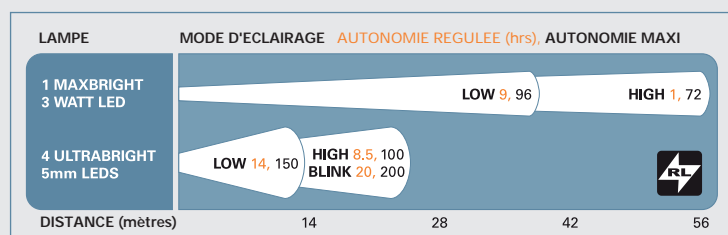

ORANGE

BLACK

OLIVE DRAB

APEX™

Cette lampe est le « top » de nos lampes frontales waterproof. Sa puissance a été poussée à 60 Lumens. Elle combine 2 systèmes indépendants d'éclairage : l'un permettant un éclairage jusqu'à 56m (1 LED 3 watt) et l'autre offrant un large faisceau pour un éclairage plus proche et plus intense (4 LEDs Ultrabright). Grâce au système de régulation des LEDs, l'Apex éclairera avec un faisceau constant. Avec ses 4 niveaux de luminosité et une forte résistance aux chocs, elle est la lampe idéale pour des « interventions extrêmes ». L'Apex est équipée d'un indicateur de batterie. Elle est compatible avec les piles alcaline, lithium, et rechargeable.

DONNEES TECHNIQUES

PUISSANCE	60 Lumens
LAMPE	1 Maxbright 3 Watt (Regulated), 4 Ultrabright LEDs (Regulated)
AUTONOMIE	150 Hours
BATTERIES	4 AA Alkaline, Lithium, NIMH Rechargeable
POIDS	279g With Batteries